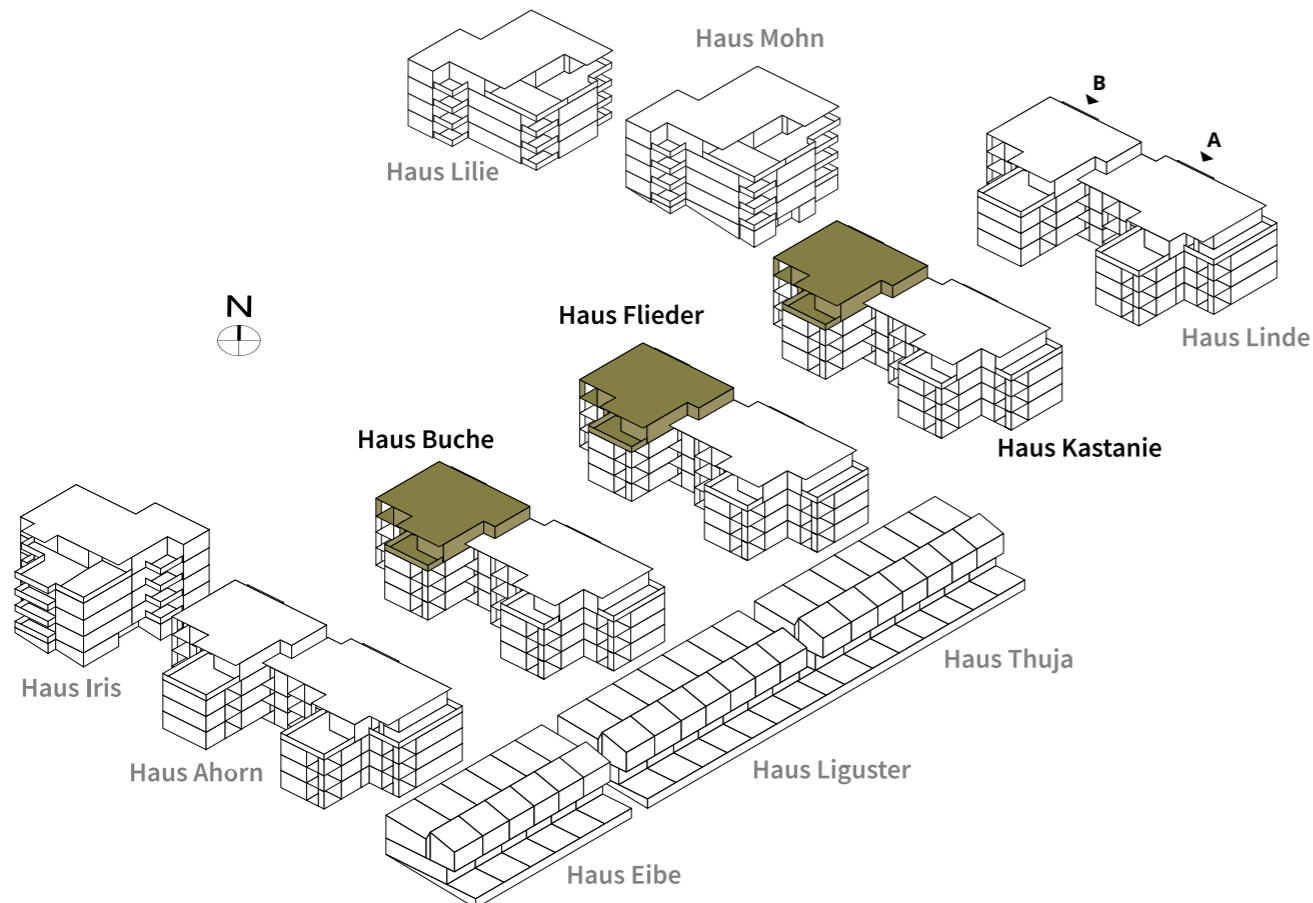

MIETWOHNUNGEN

Haus Buche / Flieder / Kastanie

Attika

Wohnungs-Nr.	B-301
Haus Buche/Flieder/Kastanie	
Zimmer	3.5
Wohnfläche (m²)	97.6
Terrasse (m²)	33.3

Wohnungs-Nr.	B-302
Haus Buche/Flieder/Kastanie	
Zimmer	3.5
Wohnfläche (m²)	92.2
Loggia (m²)	13.9
Terrasse (m²)	13.2

Zu jeder Wohnung gehört ein Kellerabteil mit 8.2 m².

Mst. 1:150