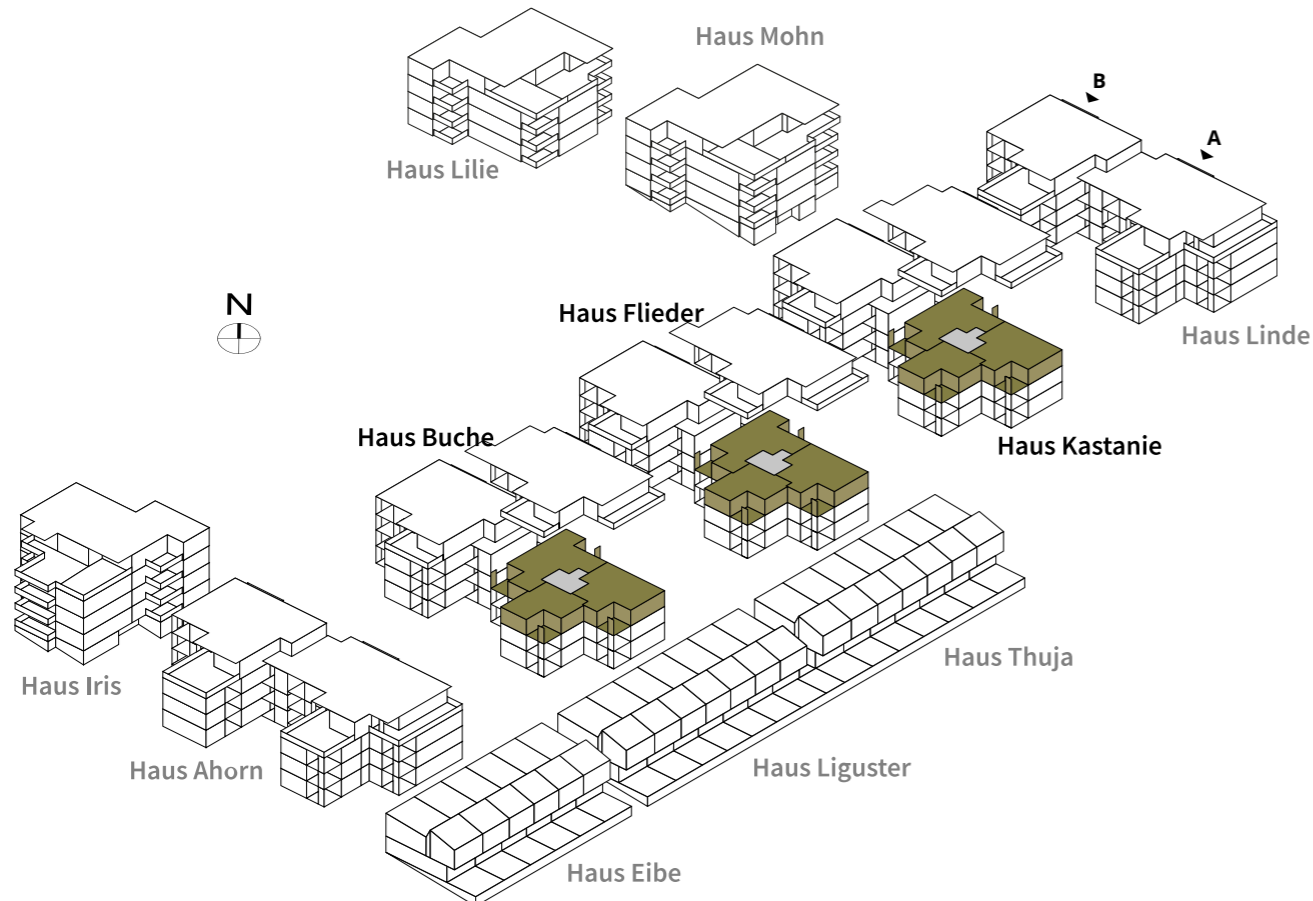

MIETWOHNUNGEN

Haus Buche / Flieder / Kastanie

2. Obergeschoss

Wohnungs-Nr.	
A-201	
Haus Buche/Flieder/Kastanie	
Zimmer	3.5
Wohnfläche (m ²)	92.6
Loggia (m ²)	13.6

Wohnungs-Nr.	
A-202	
Haus Buche/Flieder/Kastanie	
Zimmer	2.5
Wohnfläche (m ²)	64.8
Loggia (m ²)	13.1

Haus Kastanie
mit Dusche statt
Badewanne

Wohnungs-Nr.	
A-203	
Haus Buche/Flieder/Kastanie	
Zimmer	4.5
Wohnfläche (m ²)	103.2
Loggia (m ²)	20.1

Zu jeder Wohnung gehört ein Kellerabteil zwischen 8.3 und 11.1 m².